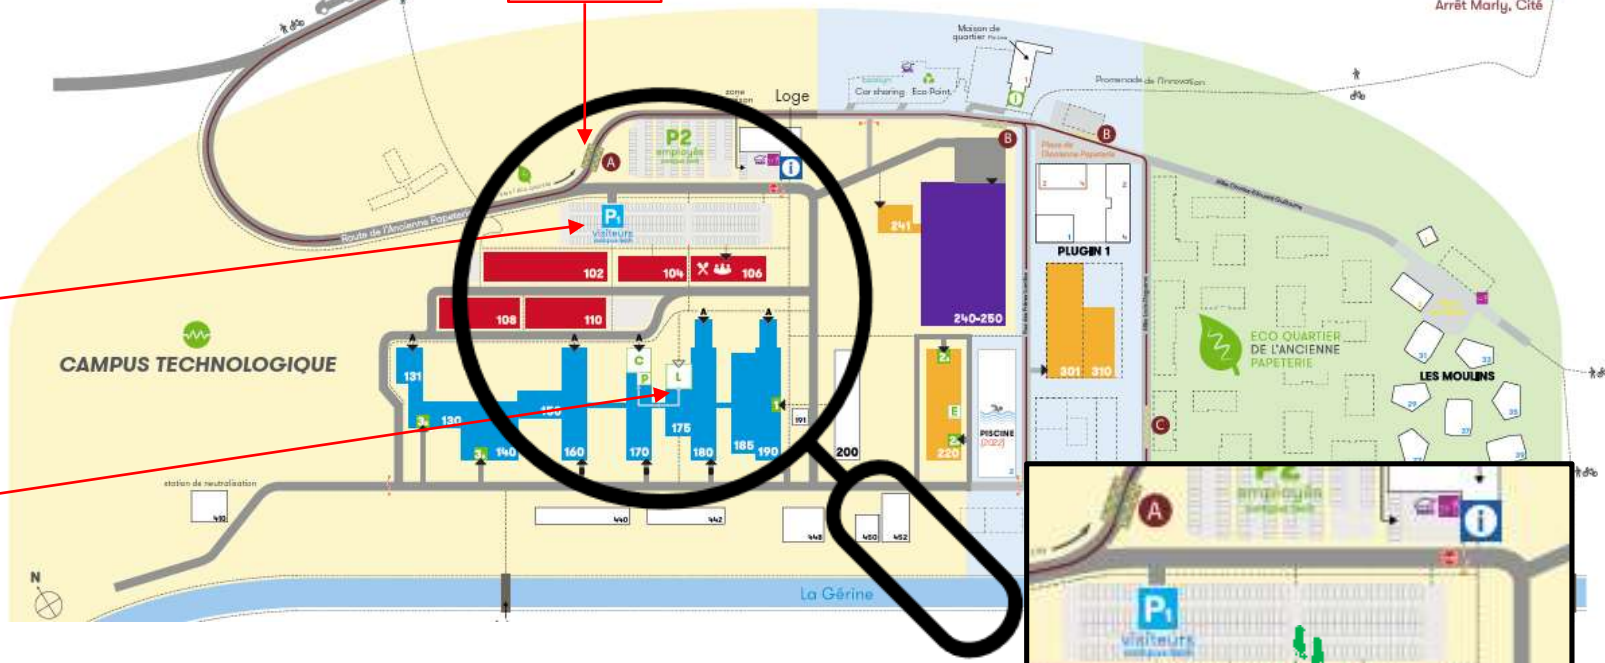

Un écosystème complet

- **CAMPUS TECHNOLOGIQUE**
Laboratoires, industrie, artisanat, bureaux et centre d'affaires
- **PLUGIN**
Commerces, loisirs, culture et pôle intergénérationnel
- **ECO QUARTIER**
Habitat et services publics

Arrêt de bus

Parking visiteurs (payant)

Salle Lumière

Lien du plan d'accès au MIC
https://marly-innovation-center.org/wp-content/uploads/MIC-plan-du-site-oct_2020_FR.pdf

En voiture
Attention sur le GPS entrer l'adresse Route de l'Ancienne Papeterie 106 afin d'arriver dans le parking visiteurs P1.

Depuis le parking P1 passer entre le bâtiment 106 (restaurant du MIC) et le bâtiment 104 (boulangerie Pomme d'appli) pour arriver en ligne droite à la salle Lumière.

En bus
Prendre la ligne 8 «Marly-Piscine» et descendre à l'arrêt «Marly Innovation Center»